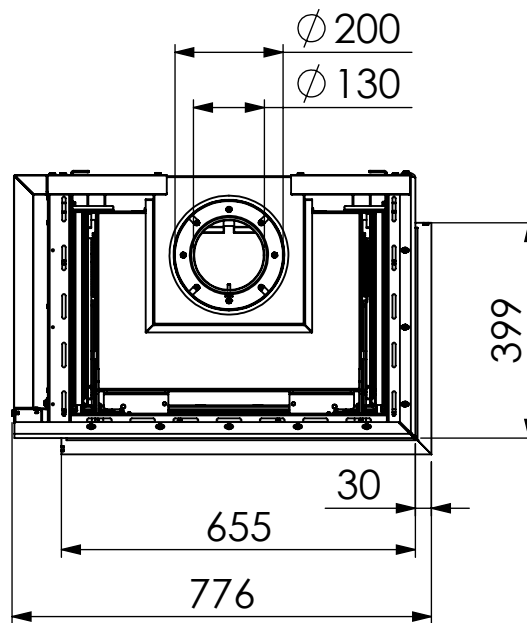

# Maestro 60/2 Tall Rechts RCH

# Maestro 60/2 Tall Rechts RCH 6S B=110 (70)

# Maestro 60/2 Tall Links RCH