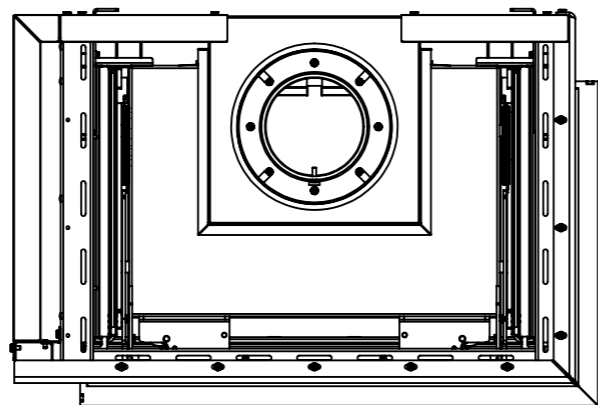

# Maestro 60/2 Tall Rechts RCH

# Maestro 60/2 Tall Rechts RCH 6S B=110 (70)