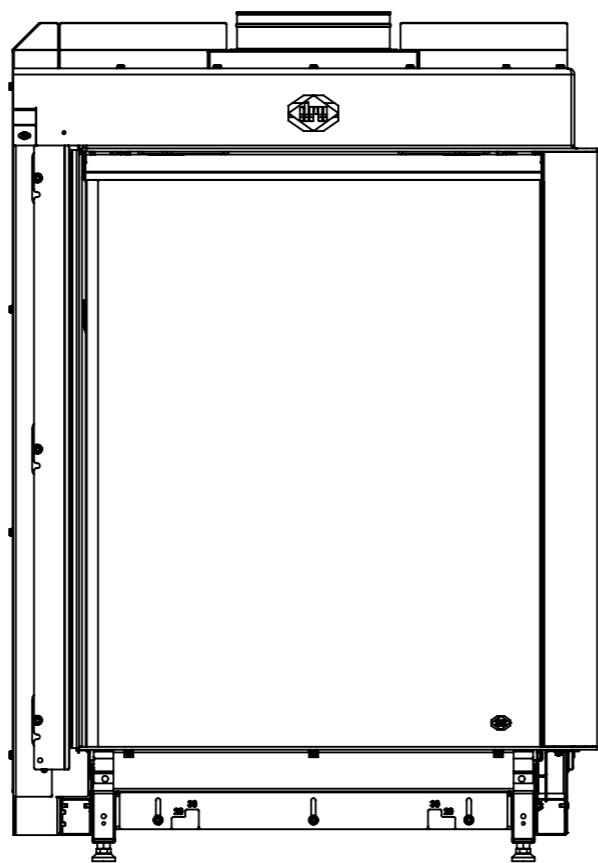

# Maestro 60/2 Tall Rechts RCH

# Maestro 60/2 Tall Rechts RCH 6S B=110 (70)