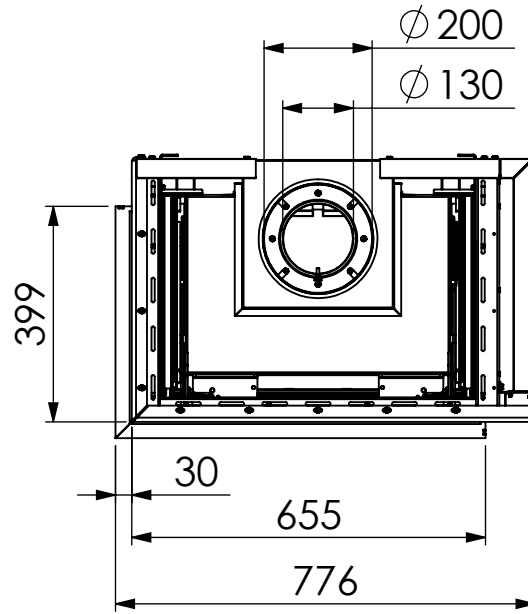

# Maestro 60/2 Tall Rechts RCH

# Maestro 60/2 Tall Rechts RCH 6S B=110 (70)

# Maestro 60/2 Tall Links RCH