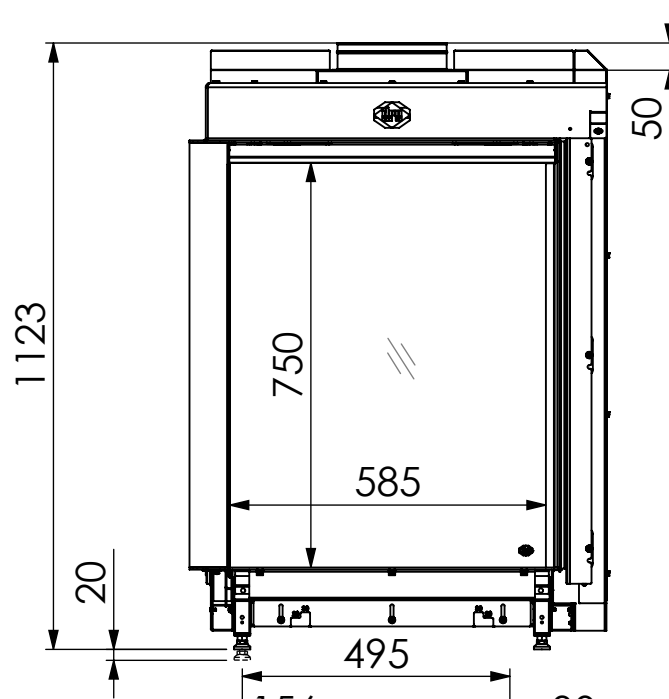

# Maestro 60/2 Tall Rechts RCH

# Maestro 60/2 Tall Rechts RCH 6S B=110 (70)